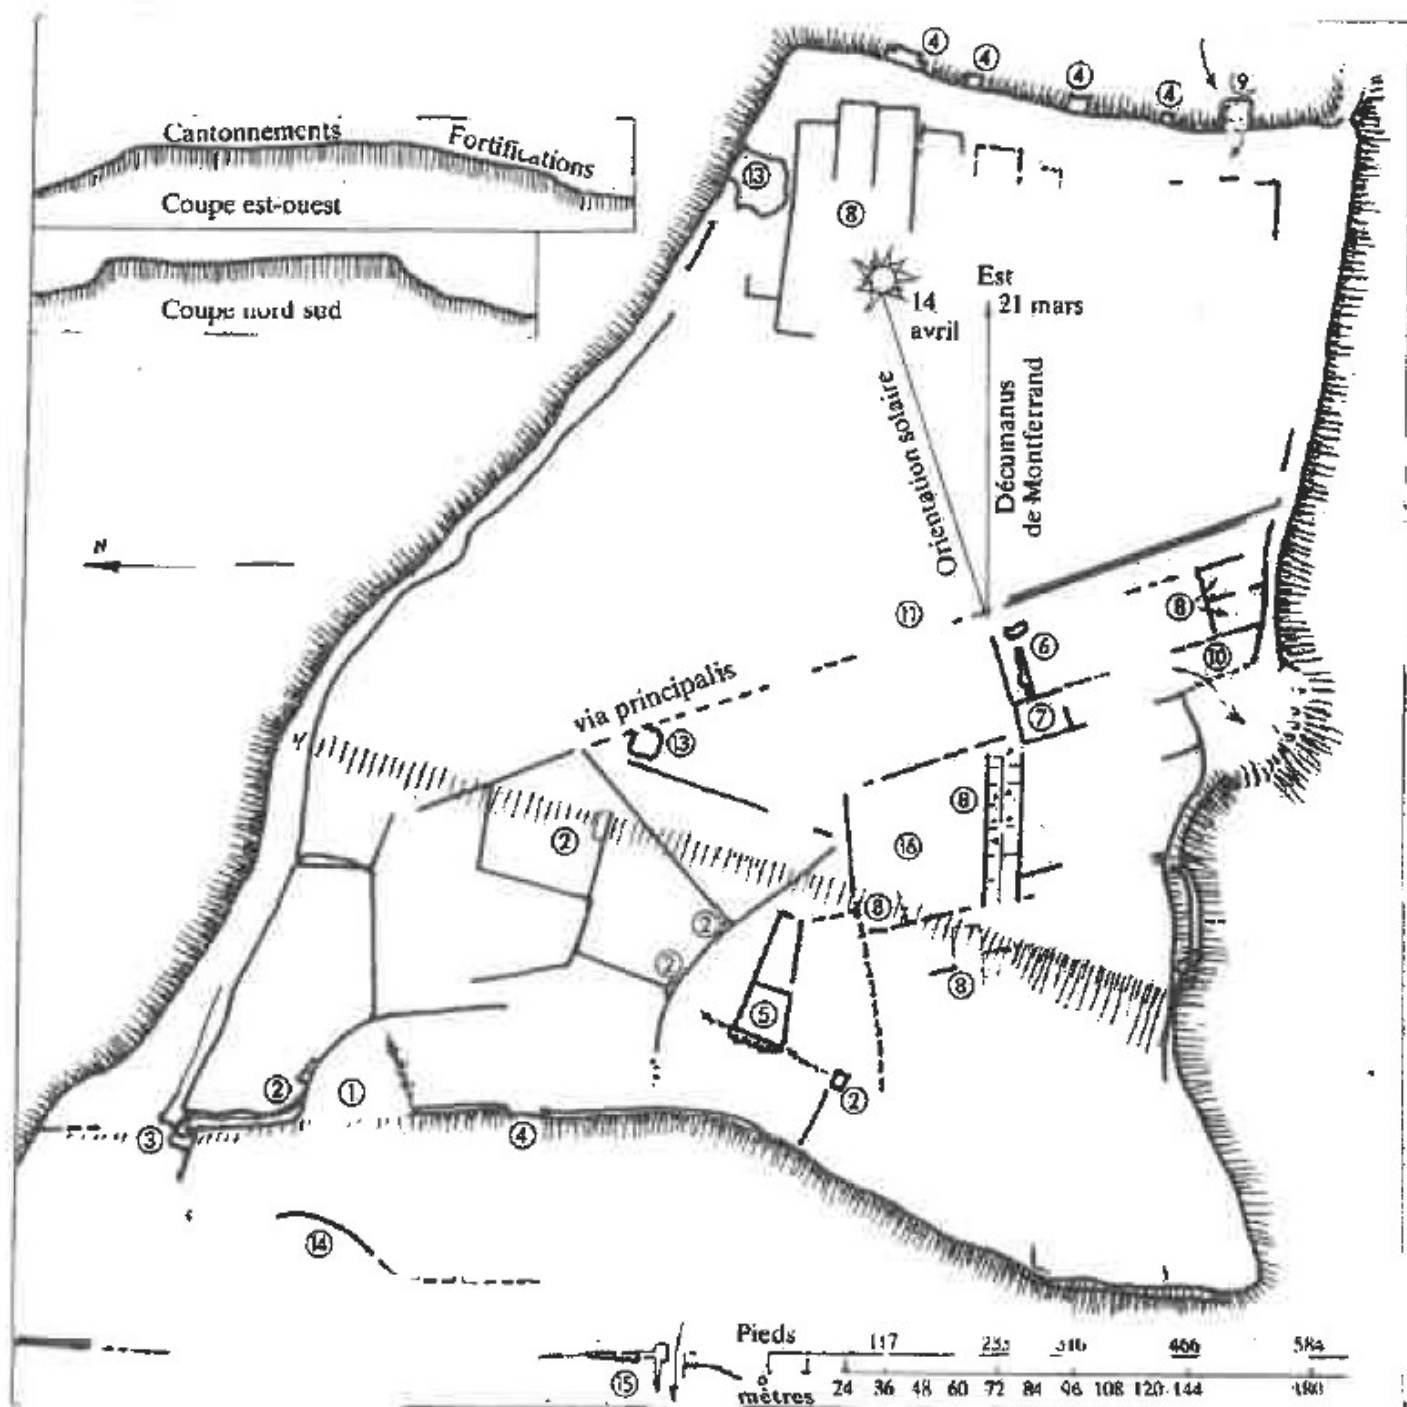

Le camp de Chanturgue

Plan au trait des structures du camp de Chanturgue

1 : Clavicule - 2 : Base de catapulte - 3 : Base de tour - 4 : Redan
 5 : *Castellum* - 6 : *Praetorium* - 7 : Annexe du *praetorium* - 8 :
 Cantonnement - 9 : Corps de garde (arrivée d'un des fossés) -
 10 : Porte de droite (*porta principalis dextra*) - 11 : Voie
 principale (*via principalis*) - 13 : Carrière - 14 : *Titulus* - 15 :
 Rempart et porte du camp indigène